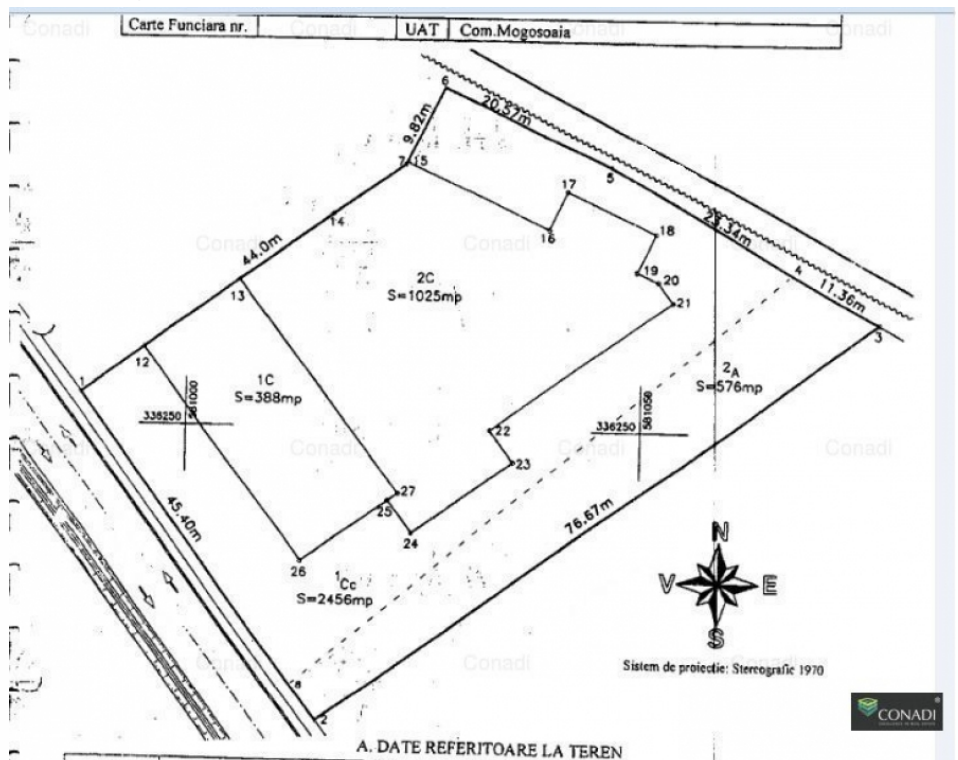

De vanzare - Teren de constructii - Intravilan

Ilfov, Mogosoia

700.000 Eur + TVA

Teren de constructii - Intravilan 3.032 mp

ID: 952267

Pentru vizionare si detalii, contactati:
Sebastian Stanescu
0213104515
sebastian.stanescu@conadi.ro

www.conadi.ro