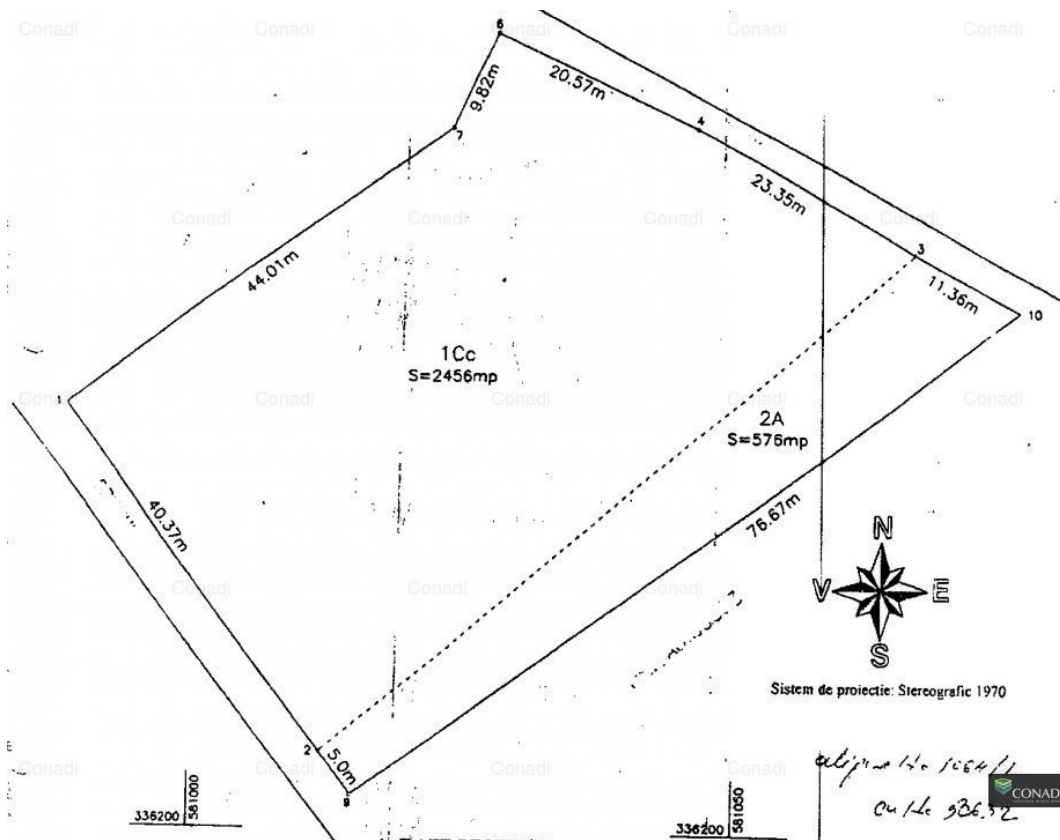

www.conadi.ro

Caracteristici

Suprafata construita (mp):	1413 mp	La sosea:	Da
Suprafata teren (mp):	3.032 mp	Drumuri de acces:	Da
Cai de acces:	1	Constructie existenta:	Da
Front Stradal (m):	45 m	Amplasament:	Intravilan
Gard:	Da	Detalii zona:	strazi asfaltate

Localizare: Ilfov, Mogosoia

Descriere

Terenul este in intravilanul comunei Mogosoaia, in vecinatatea soselei de centura.

Sediu administrativ: P+2E cu amprenta la sol 388mp

Hala productie cu amprenta la sol 1025mp