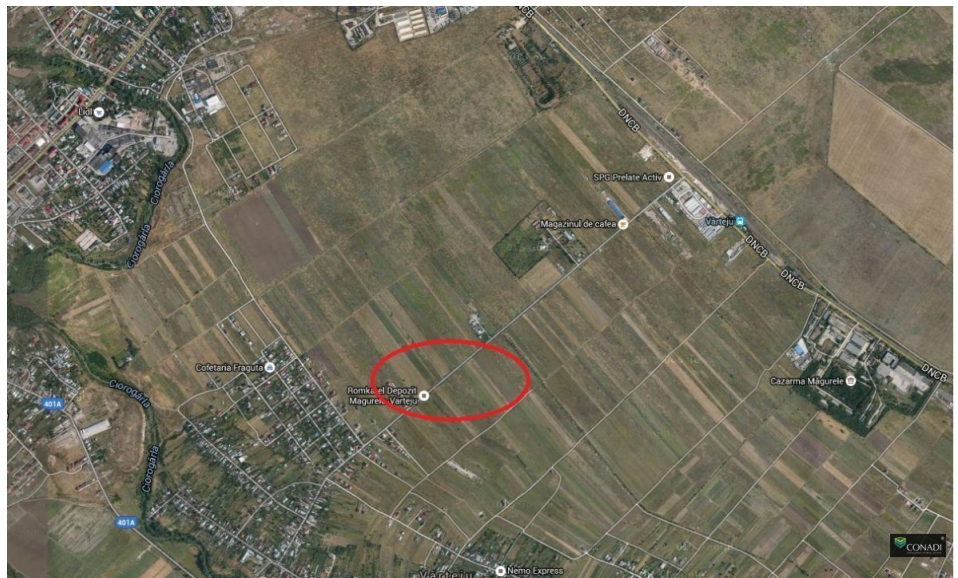

De vanzare - Teren de constructii - Intravilan

Ilfov, Magurele

254.000 Eur

Teren de constructii - Intravilan 12.700 mp

ID: 950579

Pentru vizionare si detalii, contactati:
Andreea Ilie
0213104515
andreea.ilie@conadi.ro

www.conadi.ro

Caracteristici

Suprafata teren (mp):	12.700 mp	Amplasament:	Intravilan
Front Stradal (m):	33 m	Detalii zona:	strazi asfaltate

Localizare: Ilfov, Magurele

Descriere

Teren de vanzare, situat langa Bucuresti in Orasul Magurele, cartier Varteju, Strada Bucuresti. Terenul are 33 m deschidere la strada asfaltata Bucuresti, lot compact si se afla la aprox. 900 m de intersectia cu Soseaua de Centura a Capitalei.